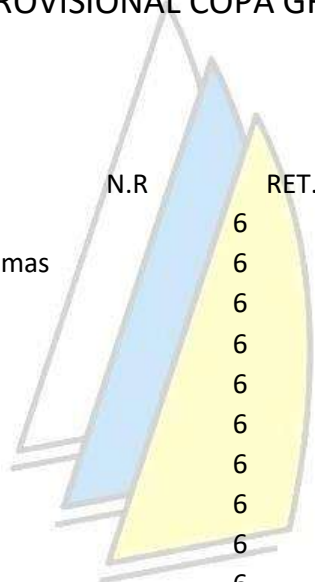

FEDERACIÓN VELA LATINA CANARIA

Explanada Muelle Deportivo
928 23 06 16
35005 Las Palmas de GC
velalatina@federacionvelalatinadebotes.org

Aguas de Teror

CLASIFICACIÓN PROVISIONAL COPA GRAN CANARIA 2022

	N.R	RET.	N.P	Puntos	
1	29 Hospital La Paloma. Pueblo Guanche	6	0	0	10
2	33 Puerto de la Luz. Fundación Puertos de Las Palmas	6	0	0	21
3	3 Poeta Tomás Morales Clipper	6	0	0	22
4	2 Minerva Hoteles Vistaflor Idamar	6	0	0	26
5	35 Villa de Agüimes Ybarra	6	1	0	28
6	42 Villa de Teror	6	0	0	39
7	1 Porteño Atlantec Sabor a Gloria	6	0	0	42
8	26 Disa Roque Nublo ULPGC	6	0	0	54
9	38 Spar Guerra del Río	6	3	0	58
10	40 Chacalote A blue thing in the Cloud	6	1	1	66
11	19 Unión San Cristobal Restaurante los Botes	6	2	0	70
12	37 Tara del Mar Clínica Dental Daida Cerrajería la Llave	6	2	1	77